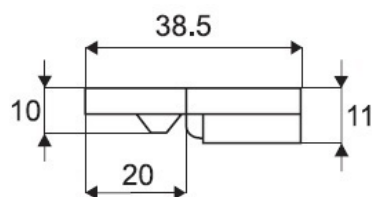

## Item number:

14.09.315-0

Units	Box	Carton	HS Code	Barcode
Pcs.	50	500	8301300000	
				5704866047463

Fixing hole